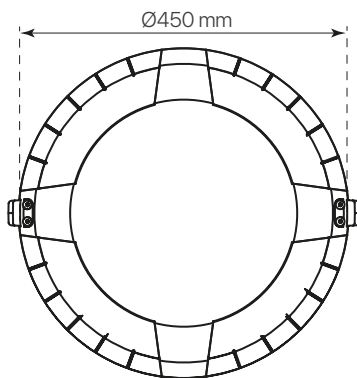

### datasheet

ref. 5551603

Nombre / Name	divo
Referencia / Reference	5551603
Materiales / Materials	Aluminio / Aluminum
Difusor / Diffuser	PC
Potencia / Power	60W
Temperatura de color / color temperature	2700K
Flujo luminoso / Lumens	7681lm
Dimable / Dimmable	Programable y ON-OFF
Ángulo de apertura / Beam angle	120°
Ángulo de inclinación / Inclination angle	-
IP	65
IK	08
F.P. / P.F.	>0,95
UGR	-
IRC / CRI	>80
Chip	PHILIPS Lumileds 3030
Driver	INVENTRONICS EUC
Vida media (duración) / Average life	50.000h
Clase energética / Energy class	A+
Aislamiento eléctrico / Electrical isolation	Clase I / Class I
Colores / Colors	Negro / Black
Medida exterior / Product size	Ø450mm x 523,5mm
Protección contra Sobretensiones / surge protections	10kV
Tª (ambiente/trabajo) / Tª (enviroment/work)	-30°C ~ 55°C
Input	AC100 ~ 240V
Output	DC 48V
Frecuencia / Frequency	50/60Hz
Peso / Weight	7,89kg
Certificados / Certificates	CE & RoHS
Garantía / Warranty	2 años / 2 years