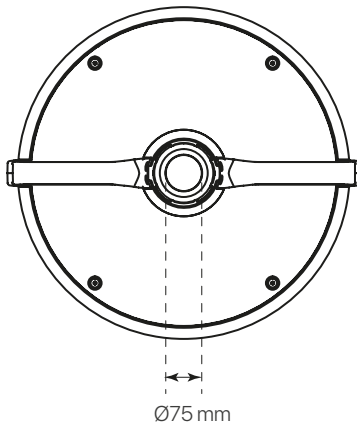

### datasheet

ref. 5551603

Nombre / Name	divo
Referencia / Reference	5551603
Materiales / Materials	Aluminio / Aluminum
Difusor / Diffuser	PC
Potencia / Power	60W
Temperatura de color / color temperature	2700K
Flujo luminoso / Lumens	7681lm
Dimable / Dimmable	Programable y ON-OFF
Ángulo de apertura / Beam angle	120°
Ángulo de inclinación / Inclination angle	-
IP	65
IK	08
F.P. / P.F.	>0,95
UGR	-
IRC / CRI	>80
Chip	PHILIPS Lumileds 3030
Driver	INVENTRONICS EUC
Vida media (duración) / Average life	50.000h
Clase energética / Energy class	A+
Aislamiento eléctrico / Electrical isolation	Clase I / Class I
Colores / Colors	Negro / Black
Medida exterior / Product size	Ø450mm x 523,5mm
Protección contra Sobretensiones / surge protections	10kV
Tª (ambiente/trabajo) / Tª (enviroment/work)	-30°C ~ 55°C
Input	AC100 ~ 240V
Output	DC 48V
Frecuencia / Frequency	50/60Hz
Peso / Weight	7,89kg
Certificados / Certificates	CE & RoHS
Garantía / Warranty	2 años / 2 years