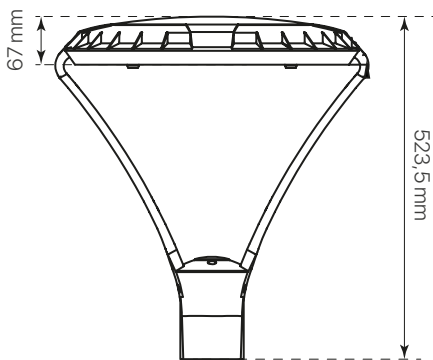

### datasheet

ref. 5551603

Nombre / Name	divo
Referencia / Reference	5551603
Materiales / Materials	Aluminio / Aluminum
Difusor / Diffuser	PC
Potencia / Power	60W
Temperatura de color / color temperature	2700K
Flujo luminoso / Lumens	7681lm
Dimable / Dimmable	Programable y ON-OFF
Ángulo de apertura / Beam angle	120°
Ángulo de inclinación / Inclination angle	-
IP	65
IK	08
F.P. / P.F.	>0,95
UGR	-
IRC / CRI	>80
Chip	PHILIPS Lumileds 3030
Driver	INVENTRONICS EUC
Vida media (duración) / Average life	50.000h
Clase energética / Energy class	A+
Aislamiento eléctrico / Electrical isolation	Clase I / Class I
Colores / Colors	Negro / Black
Medida exterior / Product size	Ø450mm x 523,5mm
Protección contra Sobretensiones / surge protections	10kV
Tª (ambiente/trabajo) / Tª (enviroment/work)	-30°C ~ 55°C
Input	AC100 ~ 240V
Output	DC 48V
Frecuencia / Frequency	50/60Hz
Peso / Weight	7,89kg
Certificados / Certificates	CE & RoHS
Garantía / Warranty	2 años / 2 years